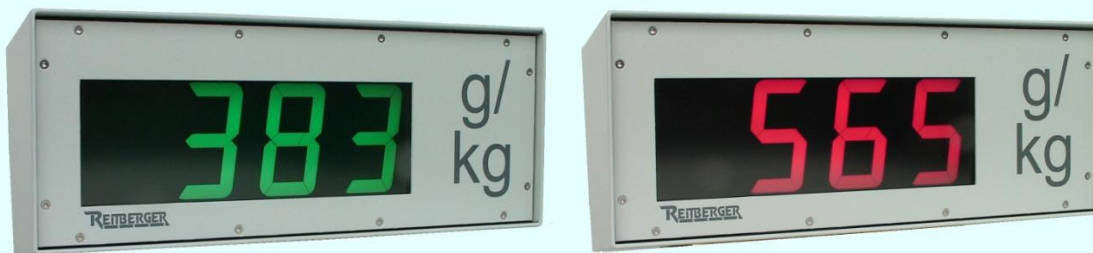

INFOPOST November 2010

Sehr geehrte Damen und Herren,

heute möchten wir Sie auf unsere mehrfarbigen LDC Anzeigen aufmerksam machen. Oftmals kann ein Farbumschlag bei Grenzwerten sinnvoll sein. Bisher wurde der Farbumschlag üblicherweise mit LED Anzeigen realisiert. Die LCD Technik jedoch bietet folgende, entscheidende Vorteile:

- Temperaturbereich von – 40 bis + 80 °C
- Optimale Lesbarkeit bei allen Lichtverhältnissen
- Ablesewinkel 170° in alle Richtungen
- Erheblich höhere Lebensdauer, MTBF > 200.000 Stunden
- Dadurch absolut wartungsfrei

Hier ein Beispiel

Allgemeines:

Diese Technik findet nicht nur, wie hier abgebildet, bei numerischen Anzeigen Verwendung. Auch alphanumerische, graphische oder Bargraphanzeigen können mit verschiedenen Farbumschlägen realisiert werden. So kann beispielsweise unabhängig von der Balkenlänge bei bestimmten Grenzwerten der ganze Balken in Gelb, Grün, Rot oder auch Blau dargestellt werden.